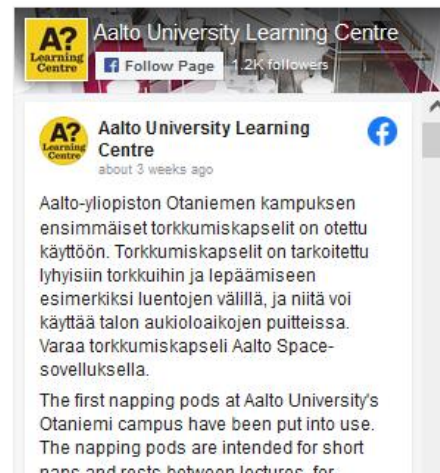

Seuraa meitä: