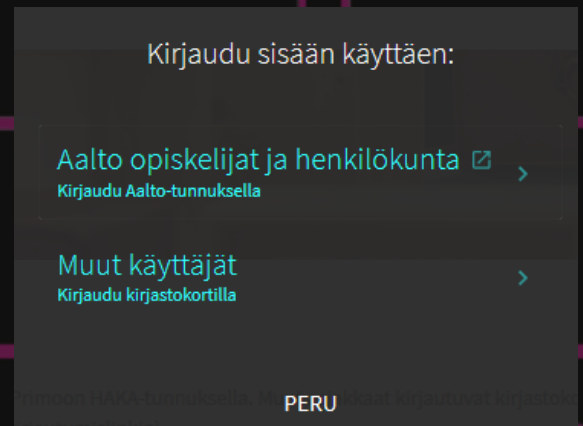

Kirjastokortin hankkiminen:

- Kirjaudu ETUKÄTEEN ennen kortin hakemista Aalto-Primoon: <https://primo.aalto.fi/>
- Hae valmis kortti Oppimiskeskuksen asiakaspalvelusta henkilöllisyystodistuksesi kanssa