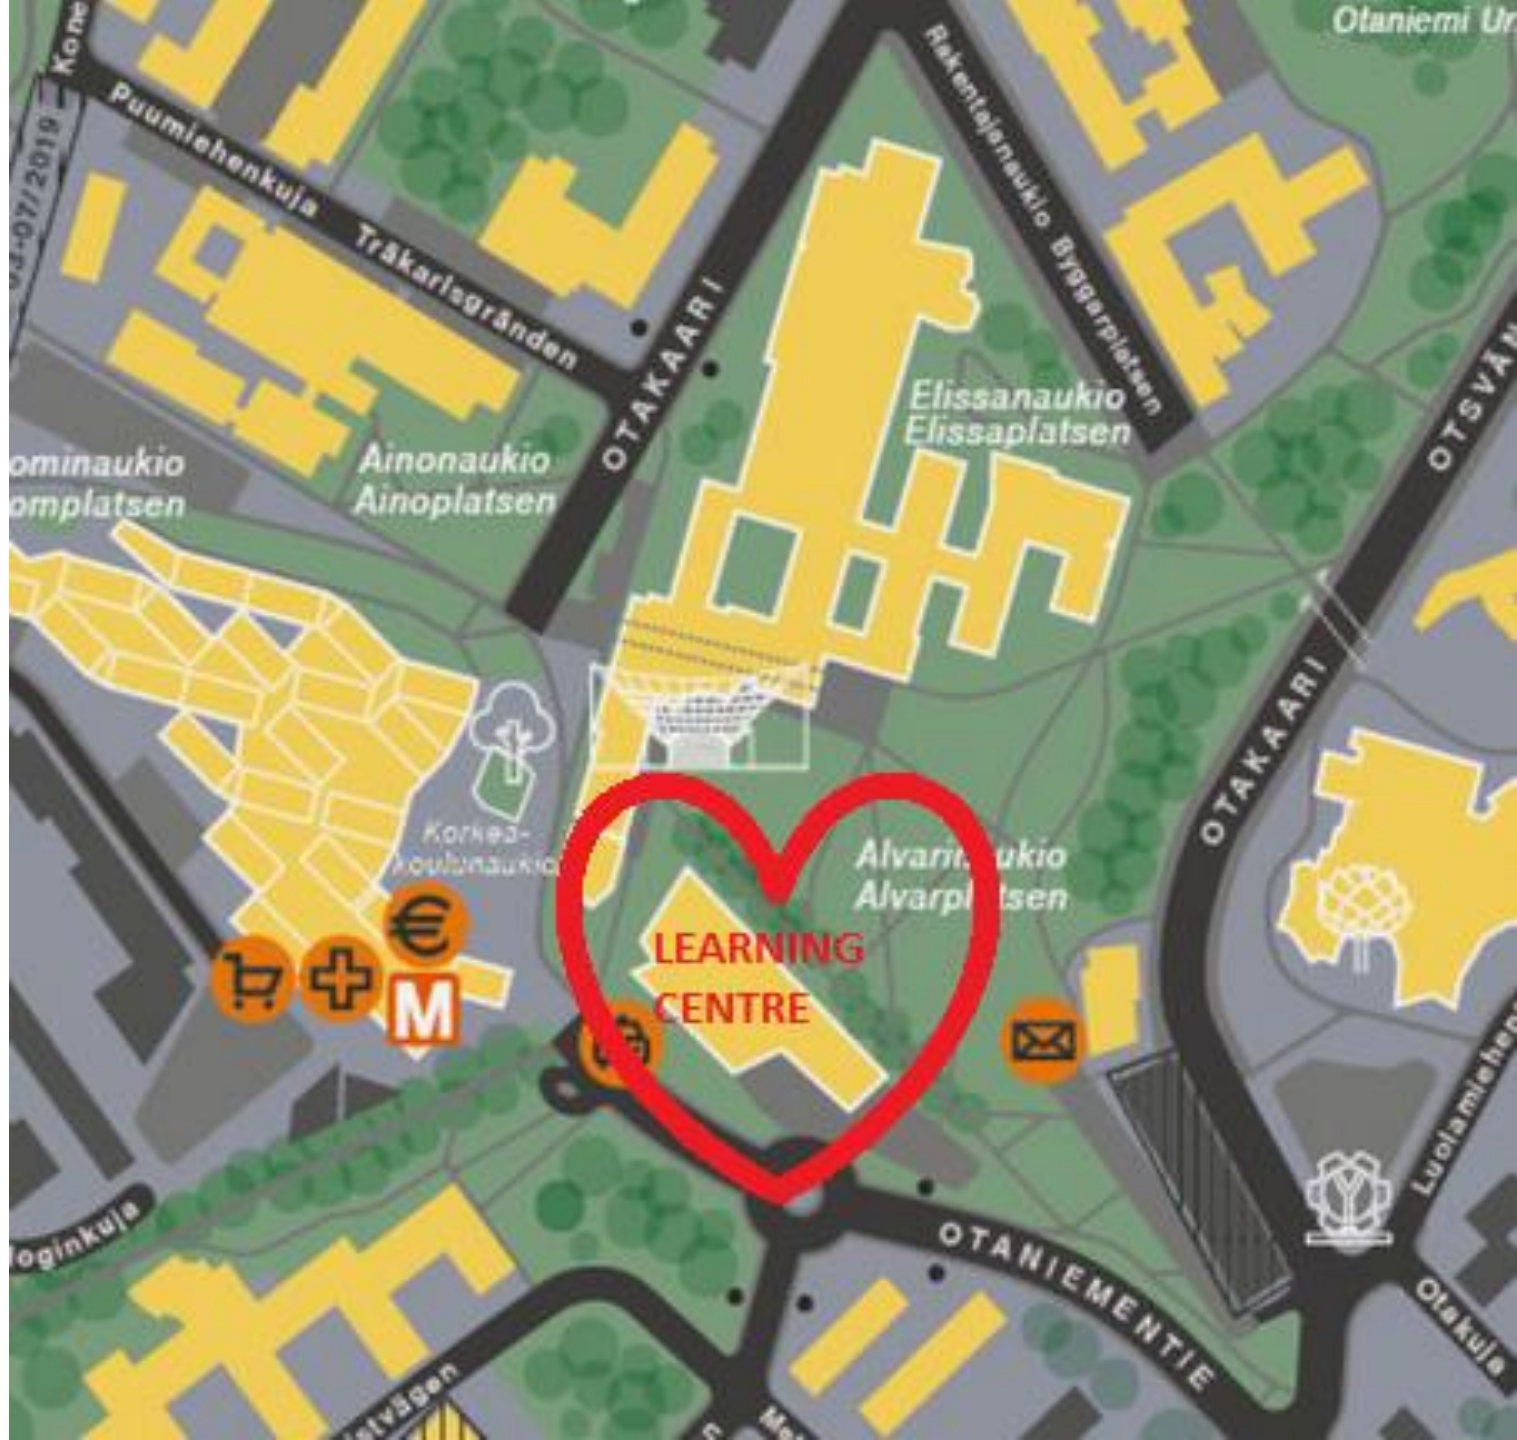

Var och när?

Otnäsvägen 9

Del av byggnaden
öppen 7-24, kontrollera
övriga
öppethållningsstider
från Lärcentrets
hemsida!