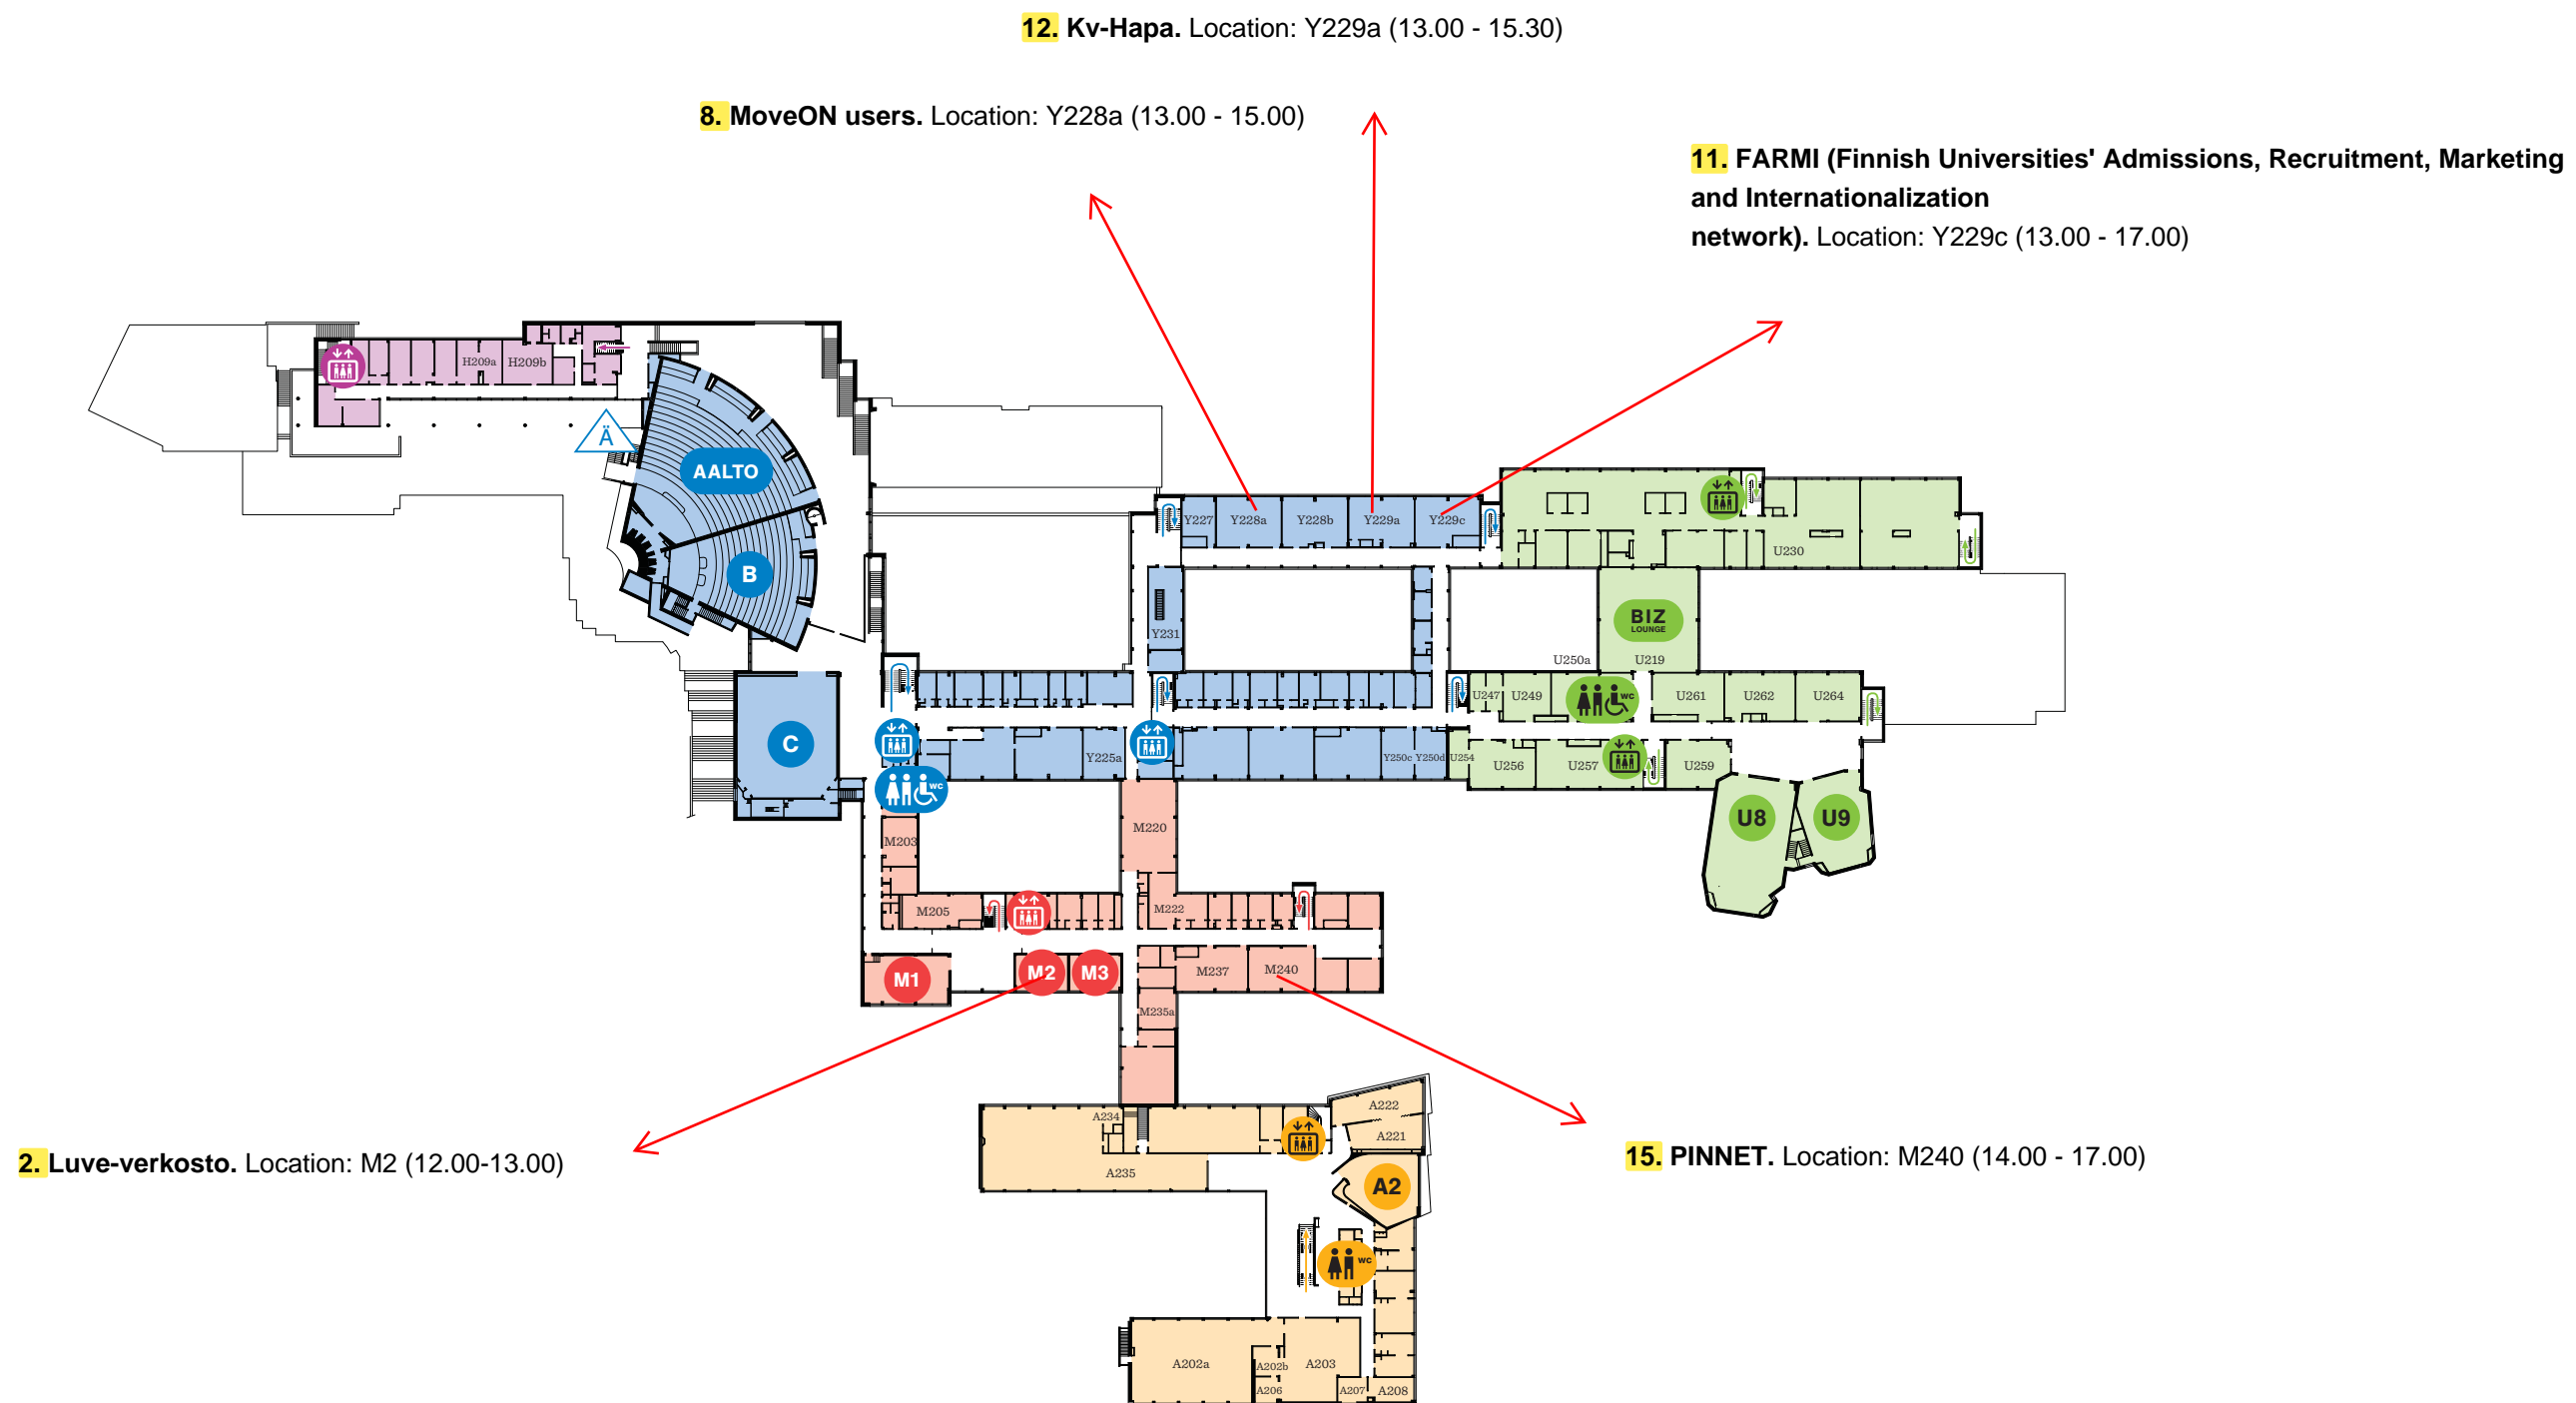

# Location of the Spring Forum networks

# Location of the Spring Forum networks

Metro / Lunch Food & Co A bloc – Otaniementie 12

**9.** OHA-forum kv-ryhmä. Location: Y309b (13.00 - 15.00)

**16.** Saapuvien vaihto-opiskelijoiden koordinaattorit: Parhaiden käytäntöjen ja haasteiden jakaminen.  
Location: Y313 (14.00 - 17.00)

**1.** Finland-China Food and Health Network: administrative contact persons' meeting. Location: U360a (11.00-12.00)  
**5.** ISEP. Location: U360a (13.00-14.00)