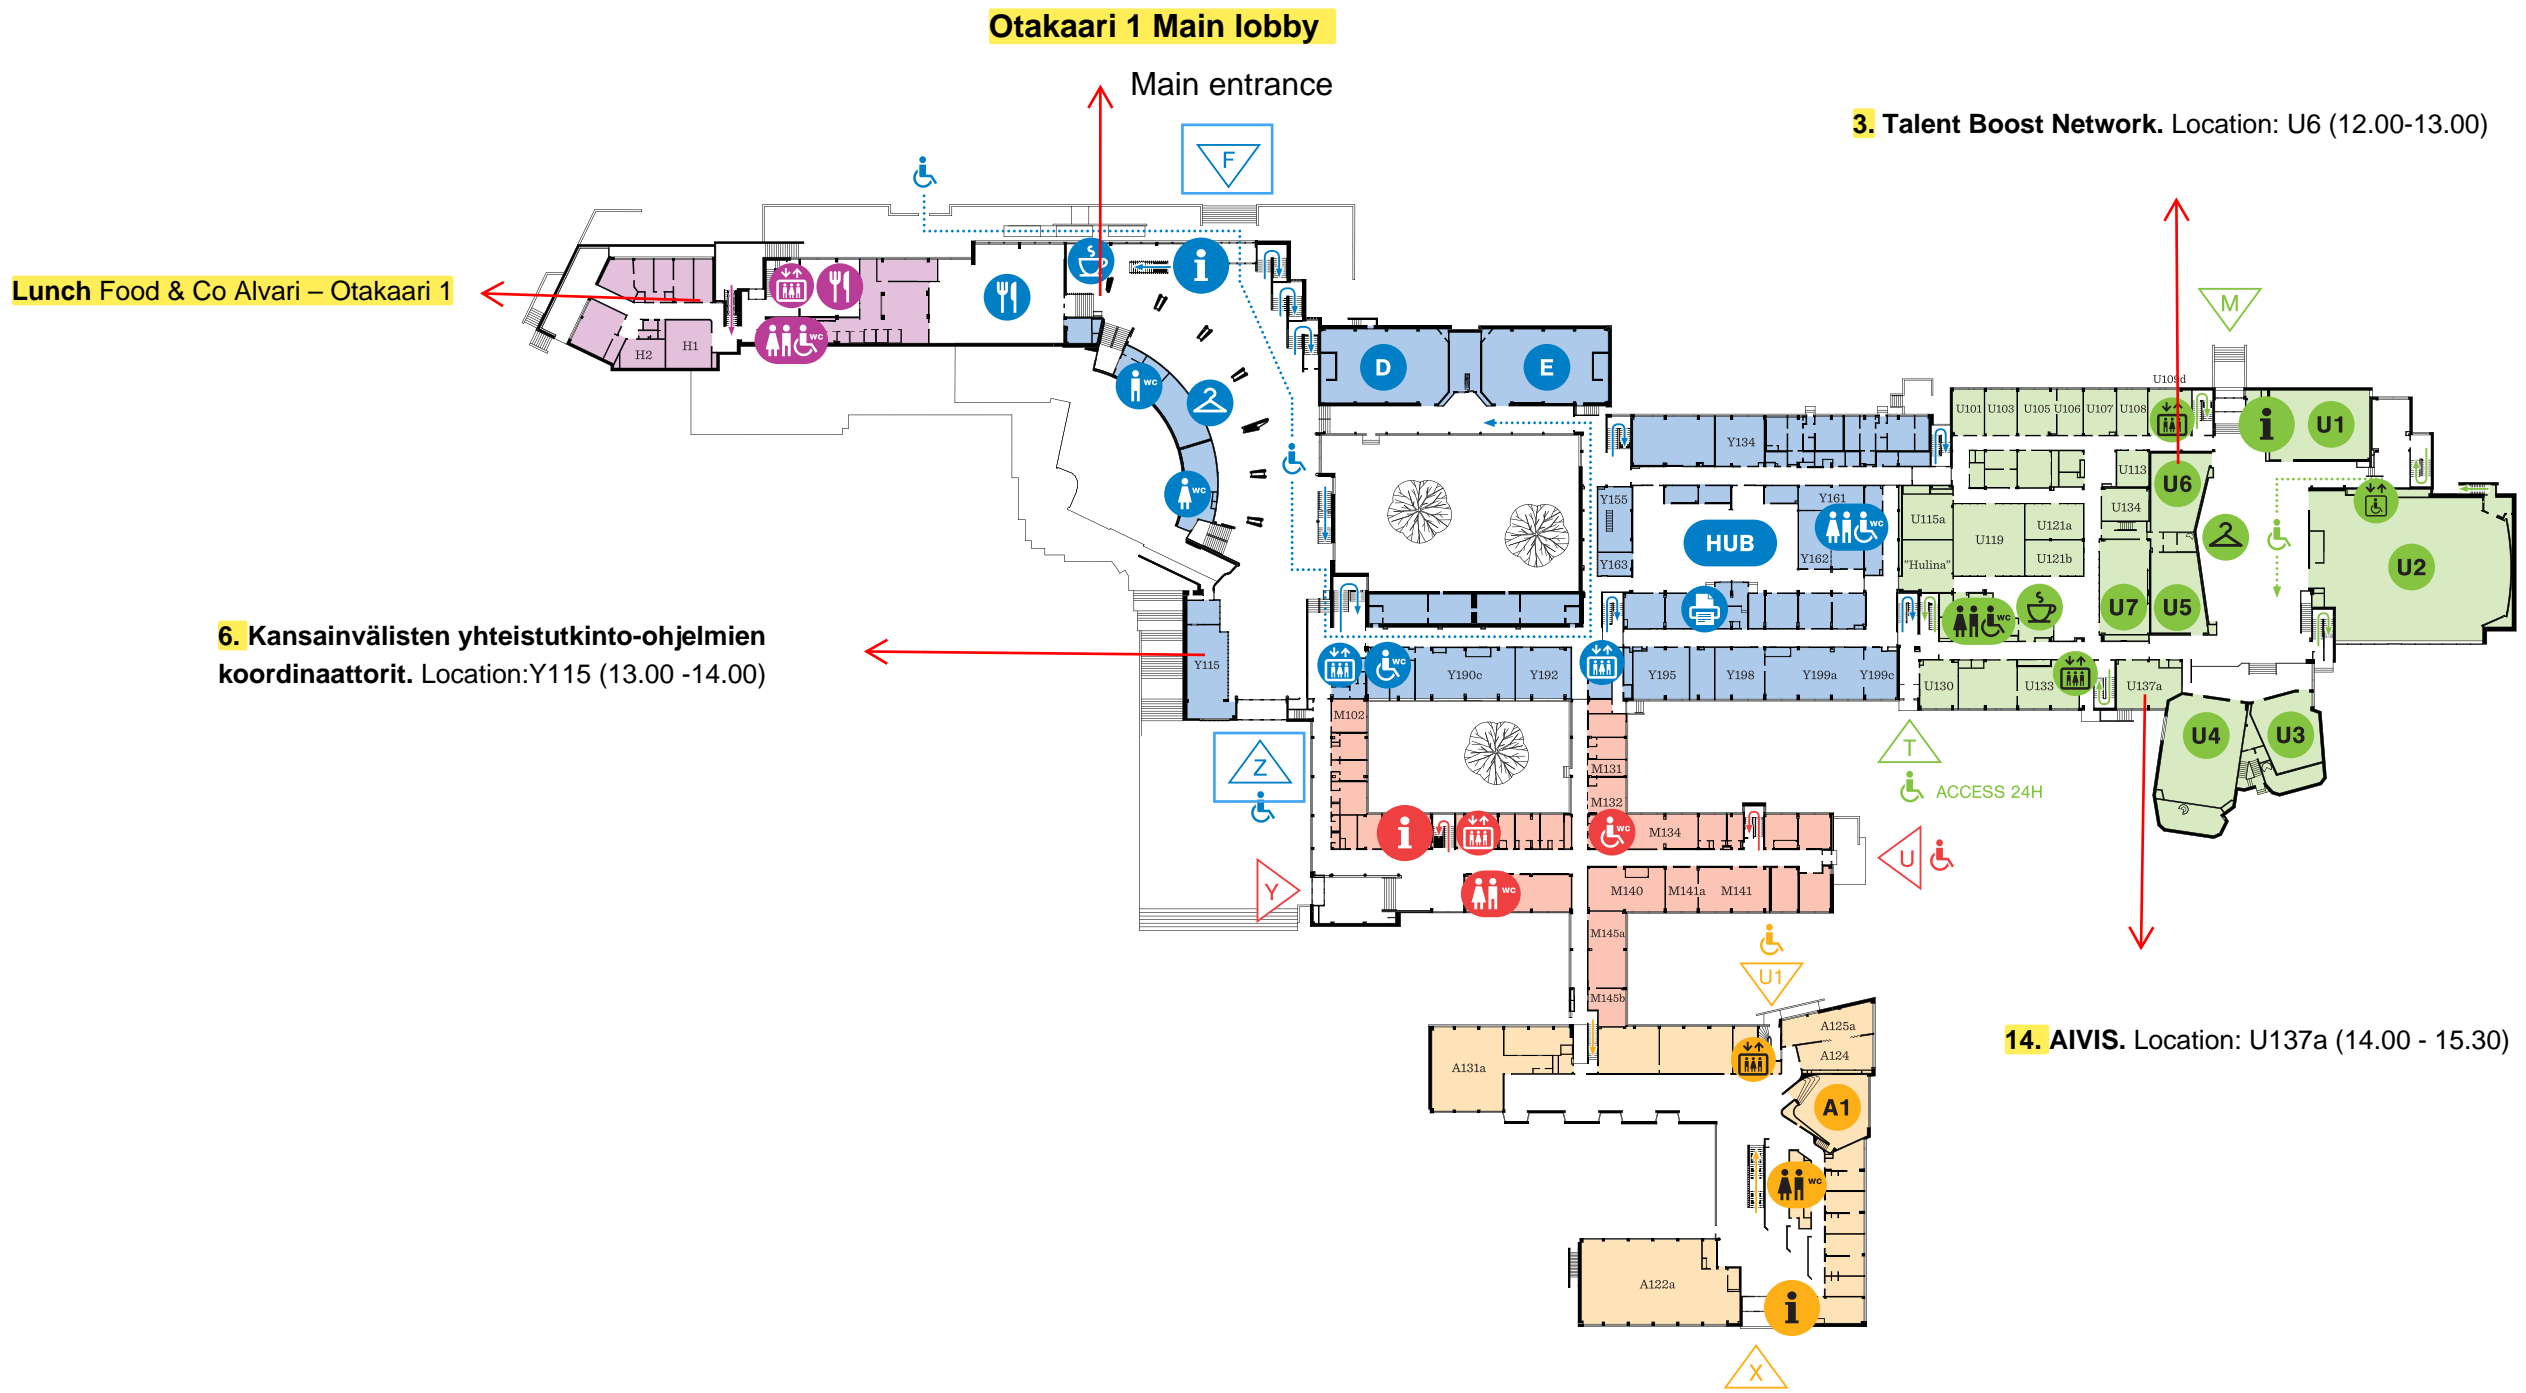

# Location of the Spring Forum networks

# Location of the Spring Forum networks

Metro / Lunch Food & Co A bloc – Otaniementie 12

**9.** OHA-forum kv-ryhmä. Location: Y309b (13.00 - 15.00)

**16.** Saapuvien vaihto-opiskelijoiden koordinaattorit: Parhaiden käytäntöjen ja haasteiden jakaminen.  
Location: Y313 (14.00 - 17.00)

**1.** Finland-China Food and Health Network: administrative contact persons' meeting. Location: U360a (11.00-12.00)  
**5.** ISEP. Location: U360a (13.00-14.00)