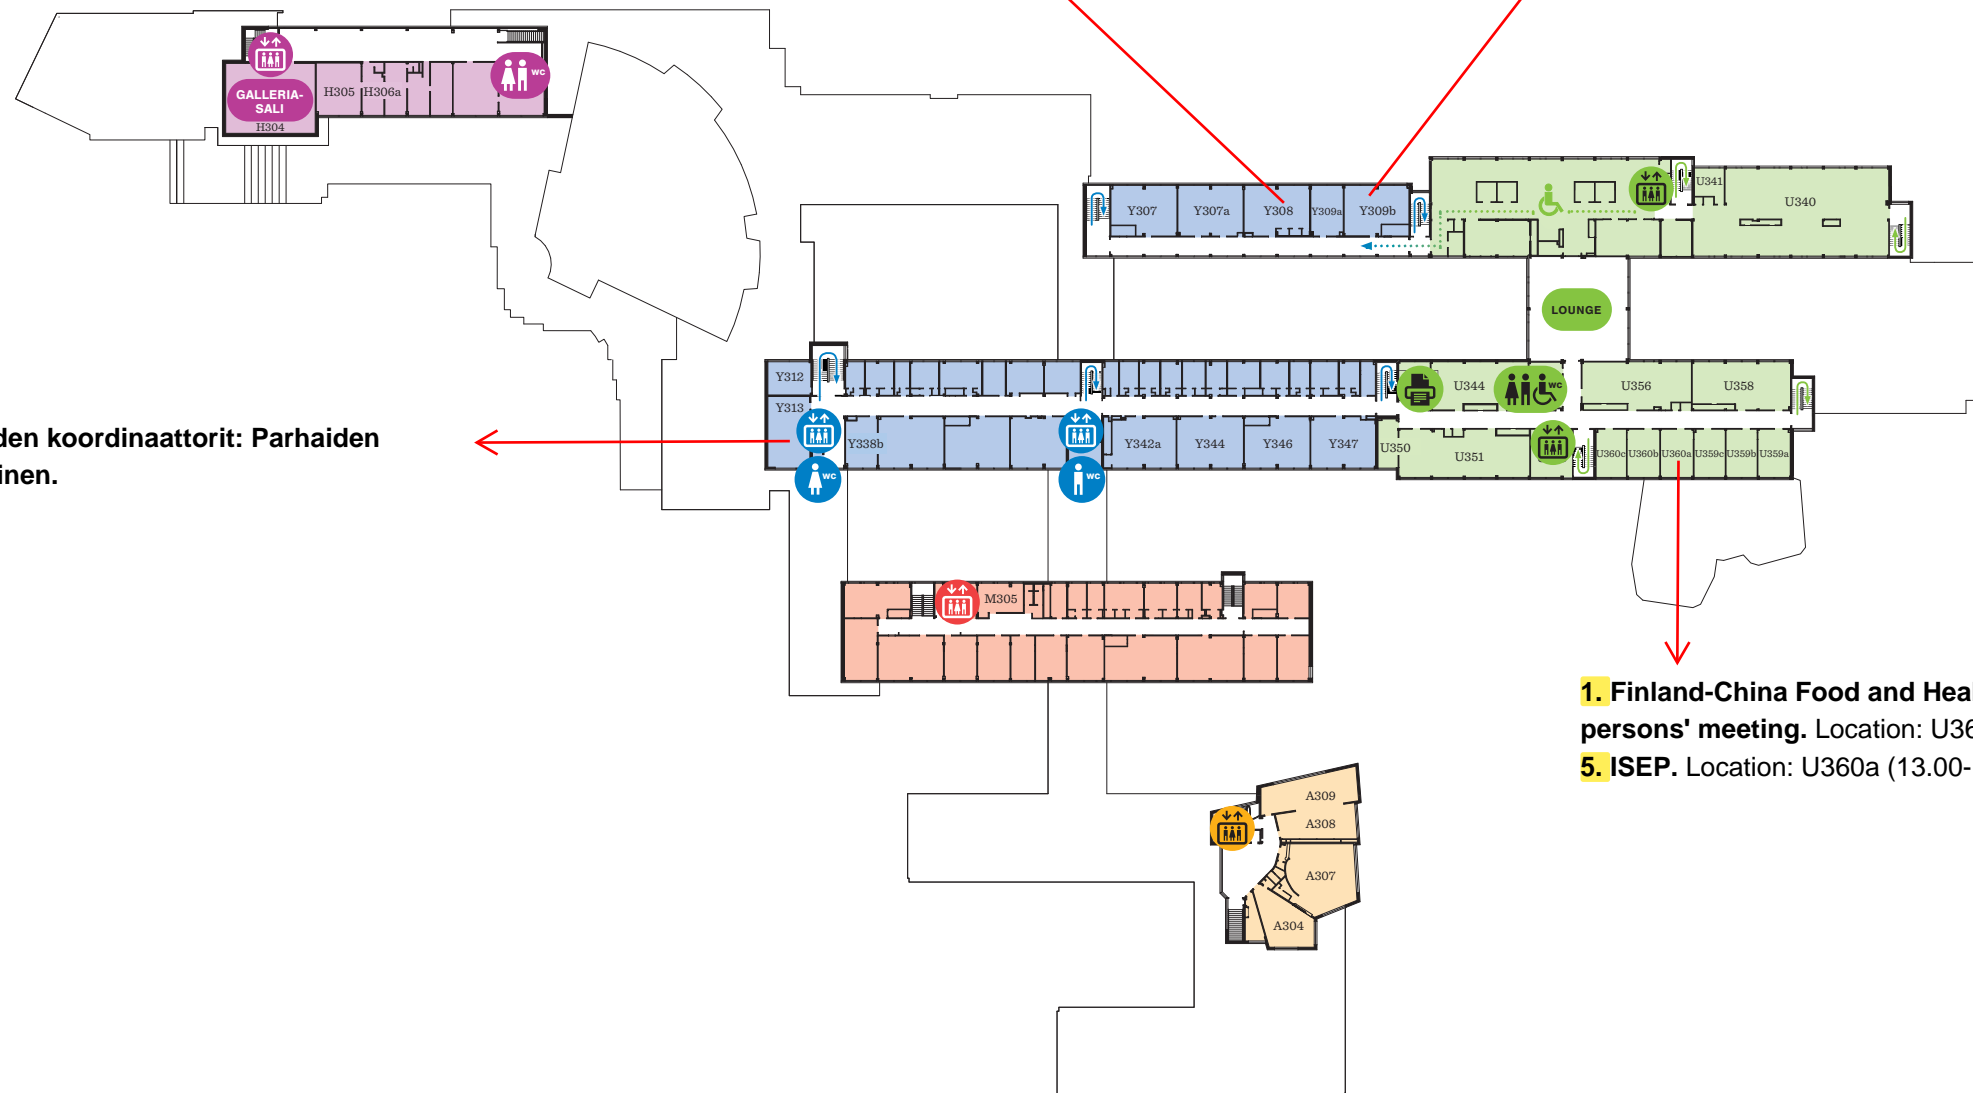

# Location of the Spring Forum networks

# Location of the Spring Forum networks

**17.** Hankehakemusten tuki (uusi verkostotapaaminen kollegoille, joiden työ liittyy Erasmus+ KA2, TFK, HEPyms. hakemusten hakuvaiheen tukeen). Location: Y308 (14.00 - 18.00)

**9.** OHA-forum kv-ryhmä. Location: Y309b (13.00 - 15.00)

**16.** Saapuvien vaihto-opiskelijoiden koordinaattorit: Parhaiden käytäntöjen ja haasteiden jakaminen.  
Location: Y313 (14.00 - 17.00)

**1.** Finland-China Food and Health Network: administrative contact persons' meeting. Location: U360a (11.00-12.00)  
**5.** ISEP. Location: U360a (13.00-14.00)