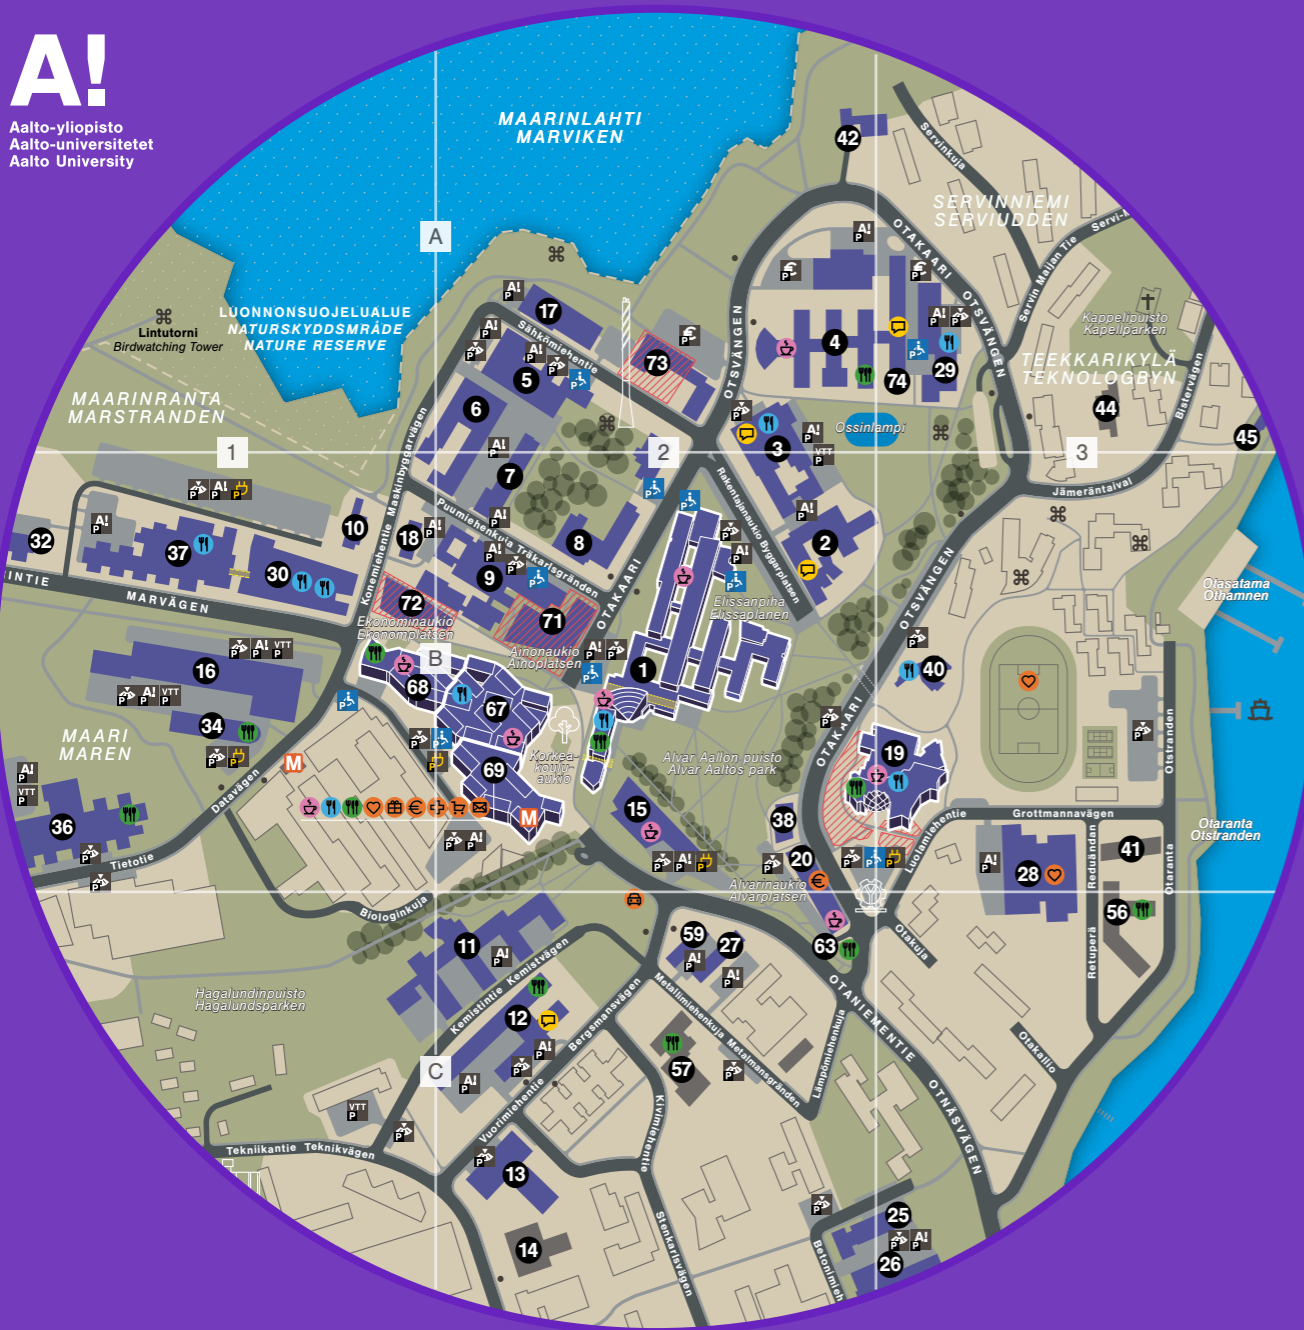

Aalto-yliopisto
Aalto-universitetet
Aalto University

- **M** Metro / Metro
- Lautta / Färja / Ferry
- Bussipysäkki / Busshållplats / Bus stop
- Työmaa-alue / Byggsplats / Construction site
- Nähtävyyt / Attraktion / Point of interest
- Pysäköinti (ilman pysäköintilupaa) / Parkering (utan parkeringstillstånd) / Parking (without parking permit)
- Pysäköinti Aalto-yliopiston luvalla / Parkering med Universitetets tillstånd / Parking with university permit
- Pysäköinti VTT:n luvalla / Parkering med VTTs tillstånd / Parking with VTT permit
- Pysäköinti (maksullinen) / Parkering (med avgift) / Paid parking
- Esteetön pysäköinti / Tillgänglig parkering / Accessible parking
- Sähköautojen latauspaikka / Laddplats för elbil / Electric vehicle charging point