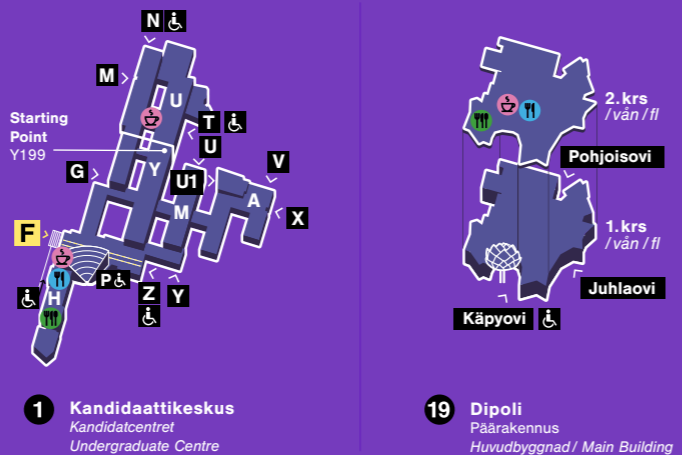

Otaniemi / Otnäs

A Blanc Ostoskeskus / Köpcentret / Shopping Centre	20 B2	Kirjaamo / Registratur / Registry	1 B2
A Bloc Kauppakeskus / Köpcentret / Shopping Centre	69 B2	Kirjasto / Bibliotek / Library	15 B2
A Grid Startup-hubi / Startup-hubb / Startup hub	4 A2	Konetekniikan talo (K1)	8 B2
Aalto Bioproduct Centre	13 C2	KY	10 B1
Aalto Inn	41 B3	Maarintalo / Marhuset	17 A2
Aalto Studios	29 A3	Maari Building	
Aalto-yliopisto Junior	11 C2	Magneettitalo / Magnethuset	74 A3
Aalto-yliopistokiinteistöt Oy	2 B2	Magnetic Building	
Arkkitehtuurityöpaja	27 C2	Marsio*	71 B2
AVP Aalto Ventures Program	37 B1	Meriteknikka Marinteknik	16 B1
AYY Aalto-yliopiston ylioppilaskunta / AUS Aalto-universitetets studentkår / AYY Aalto University Student Union	38 B2	Mediaspace	15 B2
Circular Raw Materials Hub	12 C2	Micronova	36 B1
Design Factory	25 C3	Nanotalo	9 B2
Dipoli Päärakennus	19 B3	Open Innovation House	32 B1
Huvudbyggnad / Main Building		Pysäköintitalo* / Multi-storey car park / Parkeringshus	73 A2
Harald Herlin -oppimiskeskus	15 B2	Rantasauna	45 A3
Harald Herlin-lärocentret		Saha KY's Festival Hall	18 B1
Harald Herlin Learning Centre		Servin Mökki	44 A3
Haukilahden lukio	14 C2	Space 21	12 C2
Gymnasiet / High school		Startup Sauna	26 C3
Ice Tank	16 B1	Terveysteknologian talo	3 A2
Kandidaattikeskus	1 B2	Health Technology House	
Kandidatcentret		TF Teknologiföreningen	40 B3
Undergraduate Centre		Tietotekniikan talo	30 B1
Kauppakorkeakoulu	68 B1	T-huset / CS Building	
School of Business		Urban Mill	26 C3
Kemian tekniikan korkeakoulu	11 C2	Vesitalo / Vattenbyggnaden	34 B1
Högskolan för kemiteknik		Water Building	
School of Chemical Engineering		Väre	67 B2