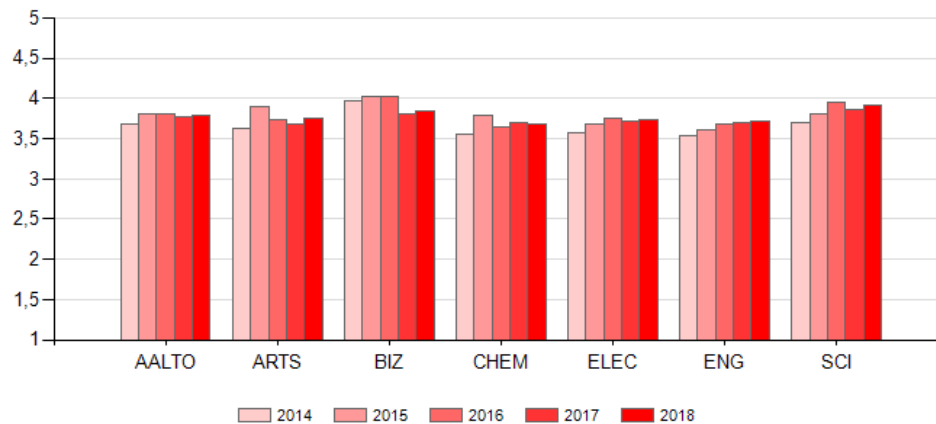

I was satisfied with the teaching methods.