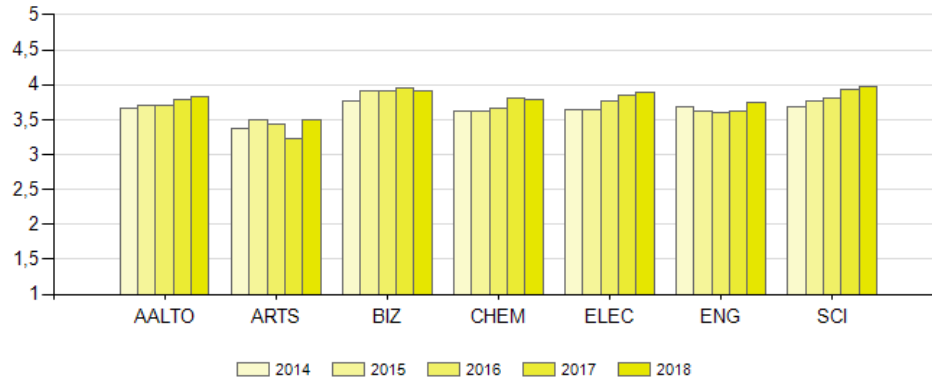

It has been easy to find information and support related to my studies.