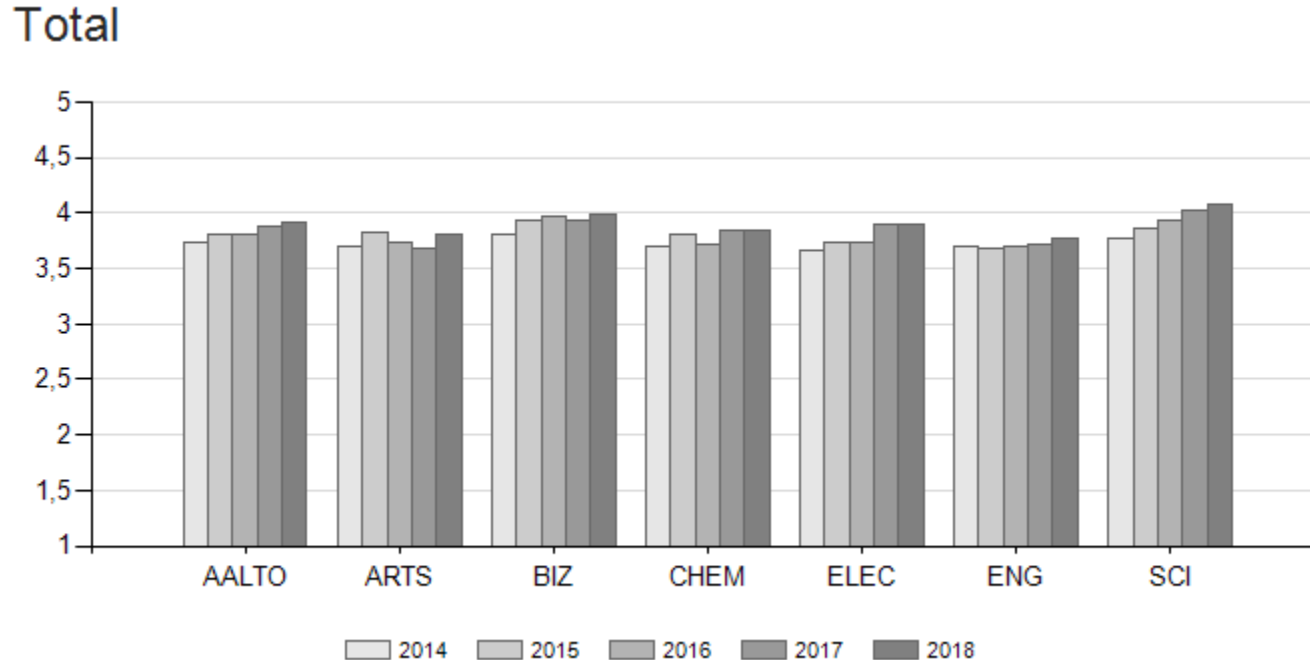

OKM Questions, Total average

Scale for individual questions:

Agree, 5 points; Somewhat agree: 4 points; Somewhat disagree: 3 points; Disagree: 2 points; I cannot answer this question / I did not need support in this issue: 1 point.