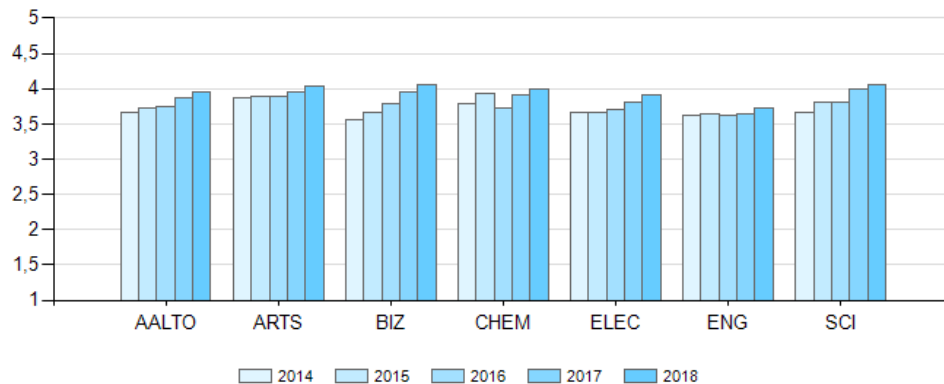

I was satisfied with the communication I had with the teaching staff