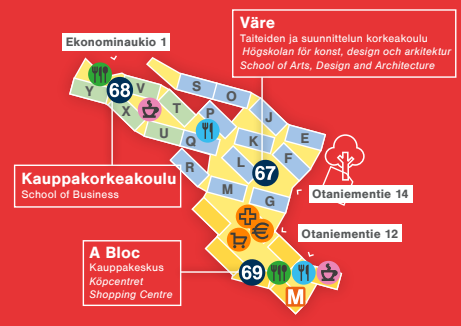

Otaniemen kampuskartta

Otnäs campuskarta

Otaniemi campus map

- 1 Kandidaattikeskus
Kandidatcentret /
Undergraduate Centre

- 19 Dipoli Päärakennus
Huvudbyggnad / Main Building

- 67 68 69 Väre, Kauppakorkeakoulu & A Bloc