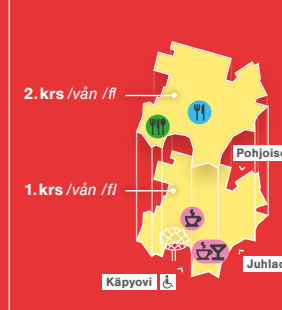

Otaniemen kampuskartta

Otnäs campuskarta

Otaniemi campus map

- 1 Kandidaattikeskus
Kandidatcentret /
Undergraduate Centre

- 19 Dipoli Päärakennus
Huvudbyggnad / Main Building

- 67 68 69 Väre, Kauppakorkeakoulu & A Bloc

* Rakennustyömaa / Byggplats / Under construction