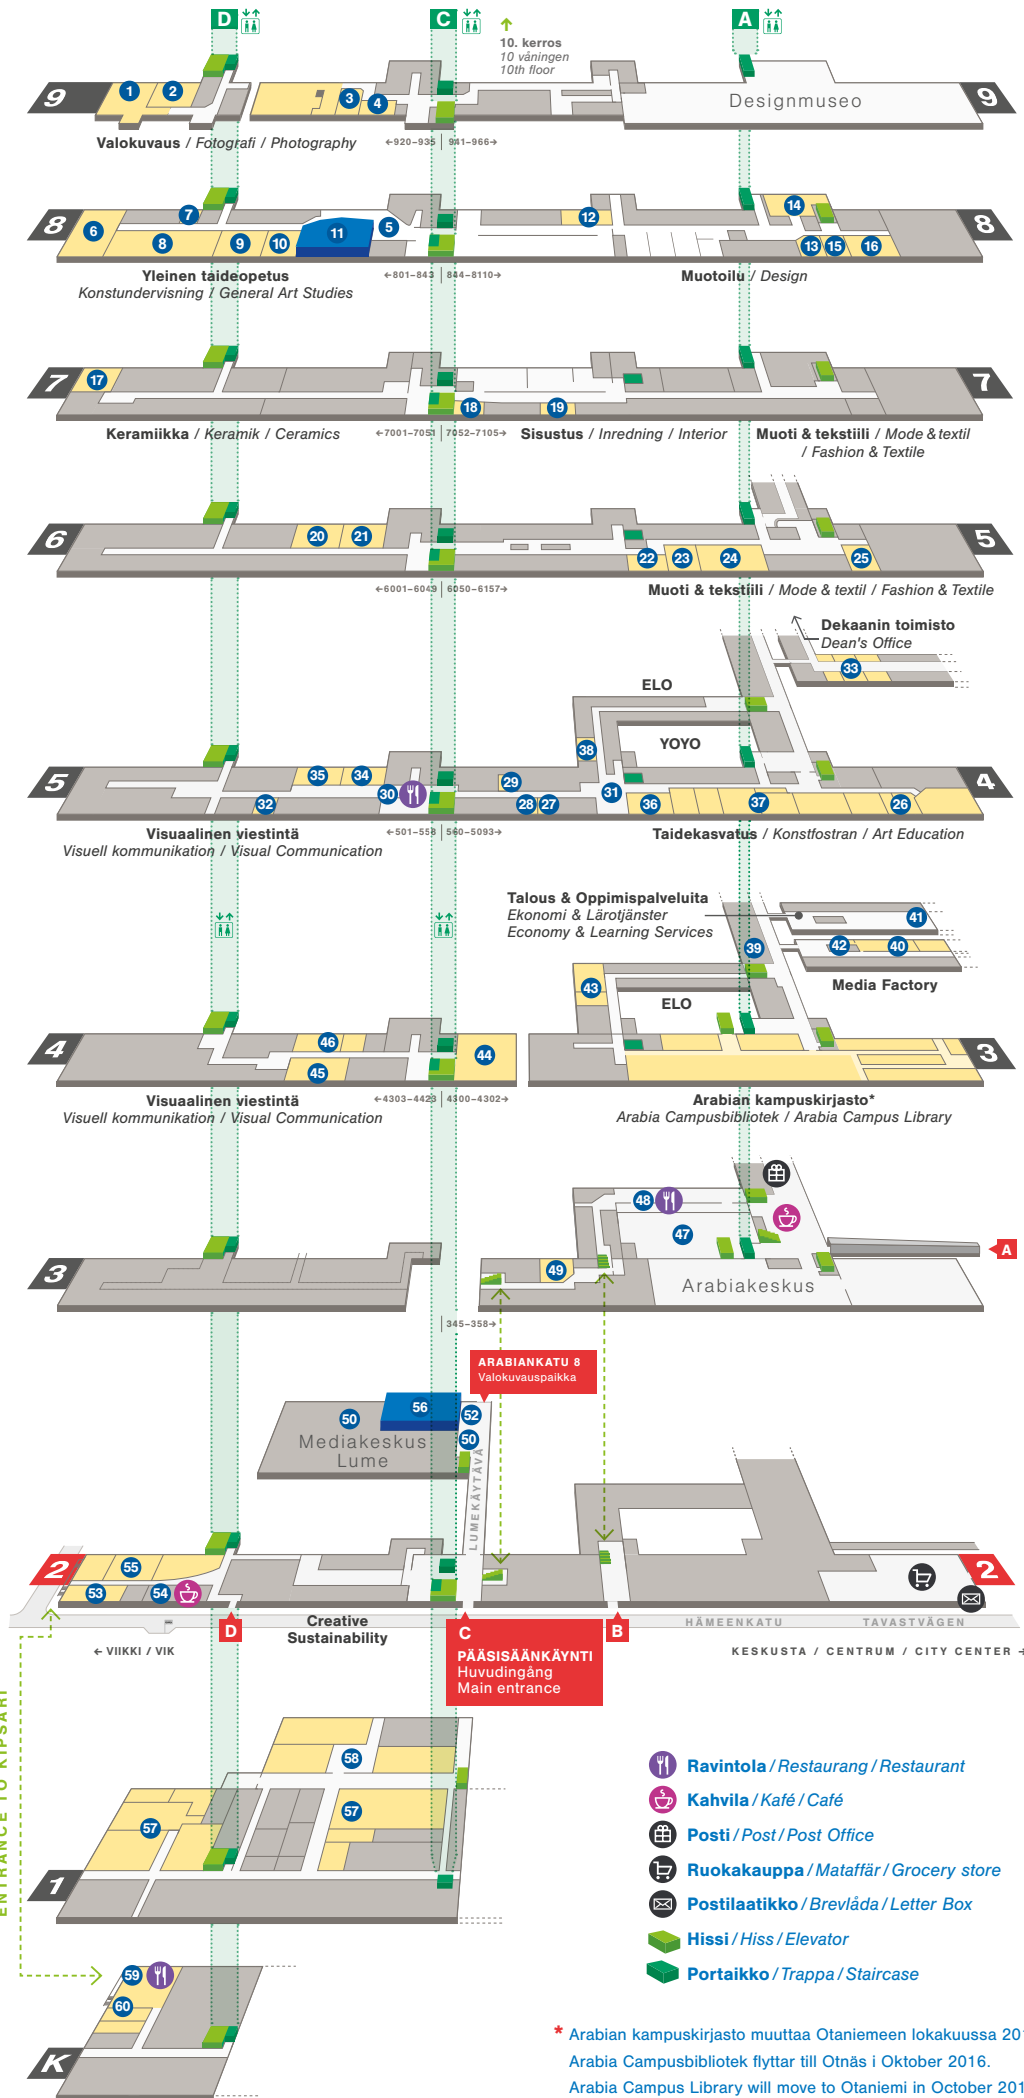

7.KERROS / VÄNINGEN / FLOOR

- 17 7002b
- 18 7052
- 19 7056

6.KERROS / VÄNINGEN / FLOOR

- 20 6036A
- 21 6036B
- 22 6087
- 23 6088
- 24 6090 ATK/IT
- 25 6099

5.KERROS / VÄNINGEN / FLOOR

- 26 AV-laitelainaamo / AV-utlåning
/ AV Rental Office
- 27 AYY & TOKYO palvelupiste
AYY & TOKYO Kundservice
AYY & TOKYO Customer Service
- 28 LES Opiskelijapalvelupiste
LES Serviceställen för studerande
LES Student Service Point
- 29 IT-palvelut / IT Services
- 30 Meccala
- 31 Node Gallery
- 32 Postitus / Postning / Mailing
- 33 Projekti A1-A6
- 34 539b ATK/IT
- 35 541
- 36 5003 ATK/IT
- 37 5005-5022
- 38 5054

4.KERROS / VÄNINGEN / FLOOR

- 39 Aalto ARTS Books
- 40 Aalto FabLab
- 41 Kielistudio 2
- 42 Media Factory
- 43 4205-4207
- 44 4301A
- 45 4313
- 46 4319-4321

3.KERROS / VÄNINGEN / FLOOR

- 47 Arabianrannan kirjasto
Arabiastrandens bibliotek
Arabianranta Library
- 48 Ravintola Arabianranta
- 49 344

2.KERROS / VÄNINGEN / FLOOR

- 50 Kino Sheryl
- 51 Lume
- 52 Lumeen ylälämpiö
/Lume foajé / Lume Foyer
- 53 Kirjansitomo / Bokbinderi / Bindery
- 54 Kynä & Paperi
- 55 Printlab
- 56 Sampo-sali / Sampo salen / Sampo Hall

1.KERROS / VÄNINGEN / FLOOR

- 57 Pajat Verkstäder / Workshops
- 58 Studiot / Studios

K-KERROS / VÄNINGEN / FLOOR

- 59 Kipsari
- 60 TOKYO Hub & Lounge

- Ravintola / Restaurang / Restaurant
- Kahvila / Kafé / Café
- Posti / Post / Post Office
- Ruokakauppa / Mataffär / Grocery store
- Postilaatikko / Brevlåda / Letter Box
- Hissi / Hiss / Elevator
- Portaikko / Trappa / Staircase