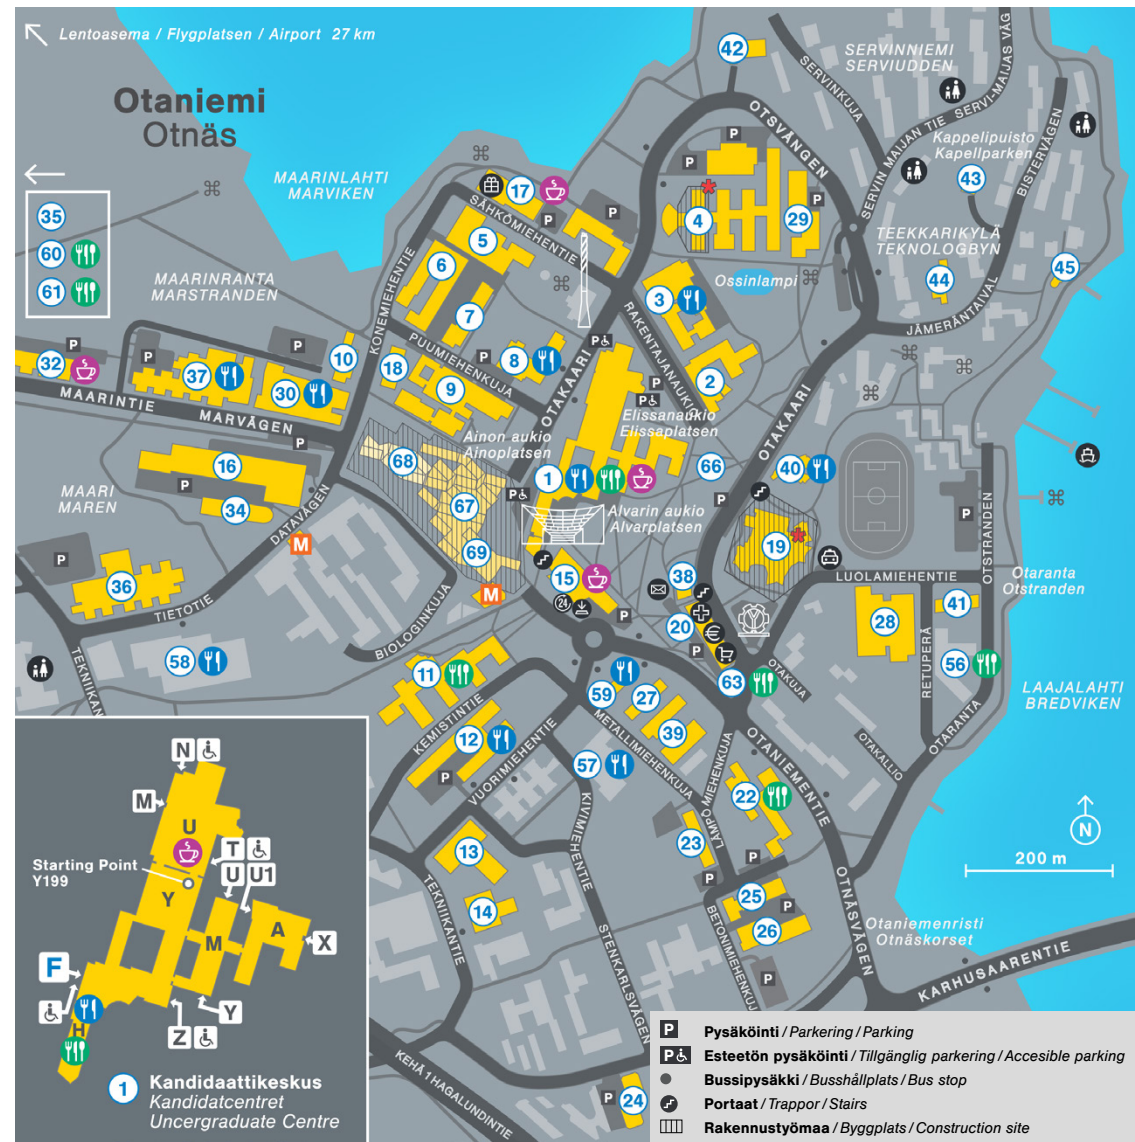

Opiskelijaravintolat *Studentrestauranger* *Student restaurants*

- 1 Alvari
- 58 Campus
- 12 Kasper
- 8 Konetekniikka
- 3 Kvarkki
- 30 Subway
- 30 Tietotekniikan talo
- 37 TUAS-talo
- 40 Täffä
- 59 Valimo
- 57 VM5

Ravintolat *Restauranger / Restaurants*

- 60 Antell Maari
- 22 Antell Calori
- 61 Fazer Laurea
- 11 MAU-KAS
- 56 Ravintola Ranta
- 1 Ravintola Silinteri
- 63 X-burger

Kahvilat *Kaféer / Cafés*

- 1 Aino
- 1 Elissa
- 32 OIH
- 15,17 Robert's Coffee

Katuosoitteet *Gatuadresser* *Street addresses*

- 26 Betonimiehenkuja 3
- 25 Betonimiehenkuja 5
- 67 Biologinkuja 2*
- 44 Jämeräntaival 4
- 43 Jämeräntaival 8
- 11 Kemistintie 1
- 18 Konemiehentie 1
- 30 Konemiehentie 2
- 10 Konemiehentie 4
- 22 Lämpömiehenkuja 2
- 23 Lämpömiehenkuja 3
- 32 Maarintie 6
- 37 Maarintie 8
- 68 Maarintie 13*
- 59 Metallimiehenkuja 2
- 27 Metallimiehenkuja 4
- 39 Metallimiehenkuja 10
- 61 Metsänpojankuja 3
- 24 Miestentie 3
- 1 Otakaari 1
- 3 Otakaari 3
- 8 Otakaari 4
- 4 Otakaari 5*
- 29 Otakaari 7
- 38 Otakaari 11
- 42 Otakaari 12
- 40 Otakaari 22
- 19 Otakaari 24*
- 15 Otaniementie 9
- 56 Otaranta 2
- 41 Otaranta 4
- 9 Puumiehenkuja 2
- 7 Puumiehenkuja 3
- 6 Puumiehenkuja 5
- 2 Rakentajanaukio 4
- 17 Sähkömiehentie 3
- 5 Sähkömiehentie 4
- 14 Tekniikantie 3
- 16 Tietotie 1 A
- 34 Tietotie 1 E
- 36 Tietotie 3
- 58 Tietotie 6
- 60 Vaisalantie 4
- 35 Vaisalantie 8
- 13 Vuorimiehentie 1
- 12 Vuorimiehentie 2
- 57 Vuorimiehentie 5

* *Rakennustyömaa*
Byggplats
Under construction

- **Opiskelijaravintola / Studentrestaurang / Student restaurant**
- **Ravintola / Restaurang / Restaurant**
- **Kahvila / Kafé / Café**
- **Apteekki / Apotek / Pharmacy**
- **Postilaatikko / Brevlåda / Letter Box**
- **Pankkiautomaatti / Bankautomat / ATM**
- **Kirjaston palautuslaatikko**
  / Bibliotekets returlåda / Library return box
- **24/7-sisäänkäynti / 24/7 Öppet / 24/7 Entrance**

- **Pysäköinti / Parkering / Parking**
- **Esteetön pysäköinti / Tillgänglig parkering / Accessible parking**
- **Bussipysäkki / Busshålplats / Bus stop**
- **Portaat / Trappor / Stairs**
- **Rakennustyömaa / Byggplats / Construction site**

- **Pakettiautomaatti / Paketautomat / Parcel pickup point**
- **Ostoskeskus, R-kioski & HSL / Köpcentrum,
  R-kiosk & HRT / Shopping centre, R-kiosk & HSL**
- **Taksiasema / Taxistation / Taxi stand**
- **Metro* / Metro (Check the opening from hsl.fi)**
- **Nähtävyyks / Attraktion / Sight**
- **Lautta / Färja / Ferry**
- **Päiväkoti / Daghem / Kindergarten**