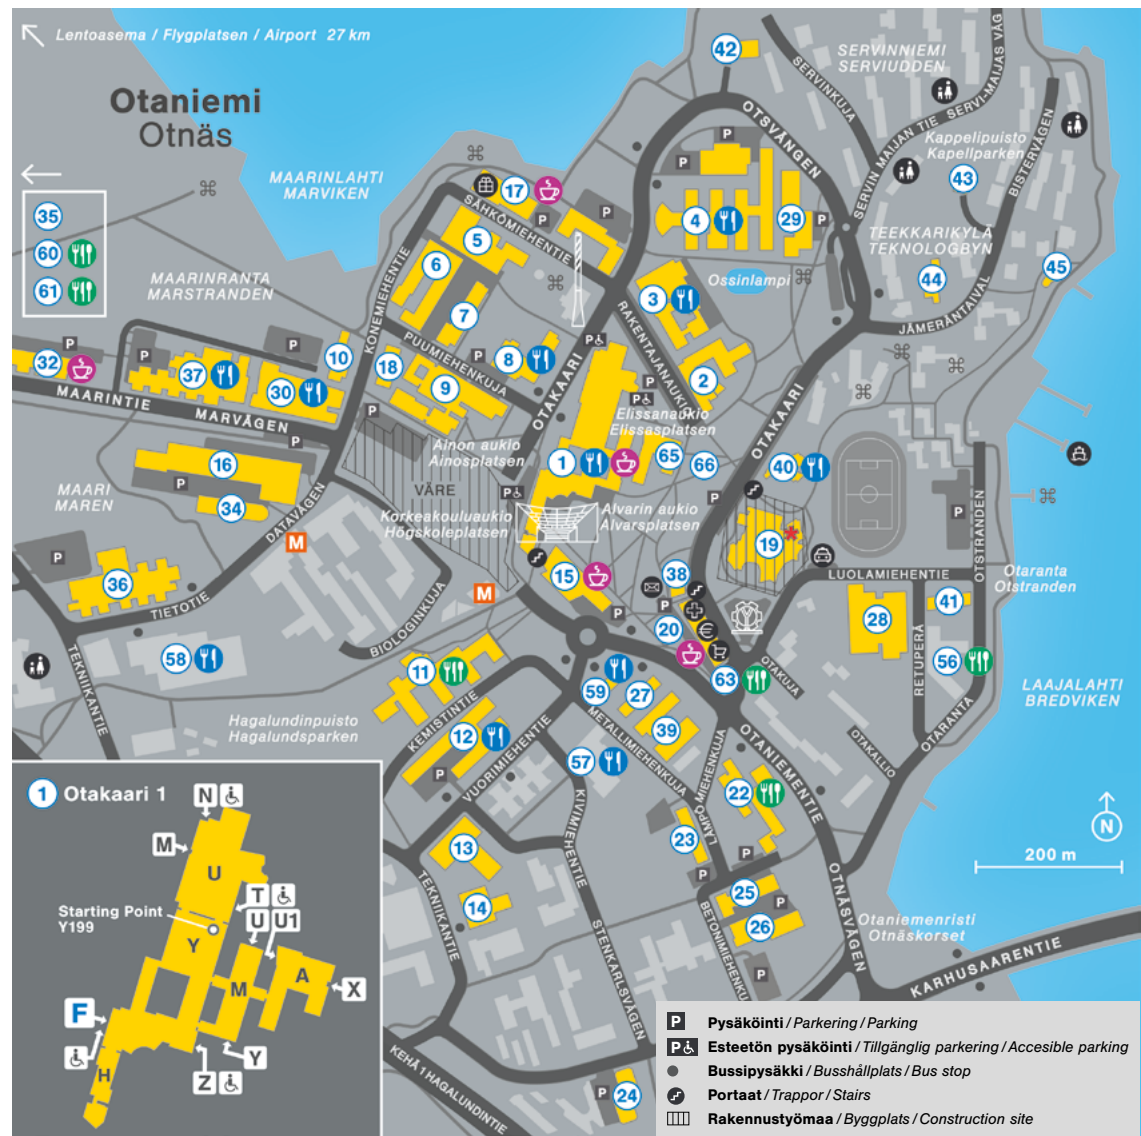

Opiskelijaravintolat Studentrestauranger Student restaurants

- 1 Alvari
- 58 Campus
- 12 Kasper
- 8 Konetekniikka
- 3 Kvarcki
- 30 Subway
- 4 Sähkötekniikka
- 30 Tietotekniikan talo
- 37 TUAS-talo
- 40 Täffä
- 59 Valimo
- 57 VM5

Ravintolat Restauranger Restaurants

- 60 Antell Maari
- 22 Antell Calori
- 61 Fazer Laurea
- 11 MAU-KAS
- 56 Ravintola Ranta
- 63 X-burger

Kahvilat Kaféer / Cafés

- 1 Aino
- 20 Brooklyn Cafe
- 1 Elissa
- 32 OIH
- 15,17 Robert's Coffee

Katuosoitteet Gatuadresser Street addresses

- 26 Betonimiehenkuja 3
- 25 Betonimiehenkuja 5
- 44 Jämeräntaival 4
- 43 Jämeräntaival 8
- 11 Kemistintie 1
- 18 Konemiehentie 1
- 30 Konemiehentie 2
- 10 Konemiehentie 4
- 22 Lämpömiehenkuja 2
- 23 Lämpömiehenkuja 3
- 32 Maarintie 6
- 37 Maarintie 8
- 59 Metallimiehenkuja 2
- 27 Metallimiehenkuja 4
- 39 Metallimiehenkuja 10
- 61 Metsänpojanukuja 3
- 24 Miestentie 3
- 1 Otakaari 1
- 3 Otakaari 3
- 8 Otakaari 4
- 4 Otakaari 5
- 29 Otakaari 7
- 38 Otakaari 11
- 42 Otakaari 12
- 40 Otakaari 22
- 19 Otakaari 24*
- 56 Otaranta 2
- 41 Otaranta 4
- 9 Puumiehenkuja 2
- 7 Puumiehenkuja 3
- 6 Puumiehenkuja 5
- 2 Rakentajanaukio 4
- 17 Sähkömiehentie 3
- 5 Sähkömiehentie 4
- 14 Tekniikantie 3
- 16 Tietotie 1 A
- 34 Tietotie 1 E
- 36 Tietotie 3
- 58 Tietotie 6
- 60 Vaisalantie 4
- 35 Vaisalantie 8
- 13 Vuorimiehentie 1
- 12 Vuorimiehentie 2
- 57 Vuorimiehentie 5

* Rakennustyömaa
Byggplats
Under construction

- Opiskelijaravintola / Studentrestaurang / Student restaurant
- Ravintola / Restaurang / Restaurant
- Kahvila / Kafé / Café
- Apteekki / Apotek / Pharmacy
- Postilaatikko / Brevlåda / Letter Box
- Pankkiautomaatti / Bankautomat / ATM
- Pakettiautomaatti / Paketautomat / Parcel pickup point

- Ostoskeskus, R-kioski & HSL / Köpcentrum,
  R-kiosk & HRT / Shopping centre, R-kiosk & HSL
- Taksiasema / Taxistation / Taxi stand
- Metro* / Metro (Check the opening from hsl.fi)
- Nähtävyydet / Attraktion / Sight
- Lautta / Färja / Ferry
- Päiväkoti / Daghem / Kindergarten